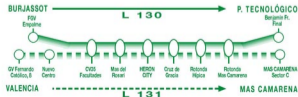

* expedición por dentro de Burjassot

* expedición sólo días lectivos

- expedición sólo hasta Est. Empalme

L131 - S á b a d o s - L131

Valencia → Mas Camarena				Mas Camarena → Valencia			
SALIDA		LLEGADA		SALIDA		LLEGADA	
Valencia (Hr. de Sa.)	Heron City	M. Camarena (Sector I)	M. Camarena (Sector II)	M. Camarena (Sector I)	M. Camarena (Sector II)	Heron City	Facultades (Hr. S)
10:31	10:44	10:49	10:55	10:00	10:05	10:16	10:22
13:01	13:14	13:19	13:25	12:30	12:35	12:46	12:52
17:01	17:14	17:19	17:25	16:30	16:35	16:46	16:52

L131 - D o m i n g o s y F e s t i v o s - L131

SALIDA	10:05	10:17	10:22	10:28	SALIDA	09:35	09:39	09:50	09:56	10:05
	19:46	19:58	20:03	20:09		19:15	19:19	19:30	19:36	19:45

SERVICIO DE SABADOS, DOMINGOS Y FESTIVOS COMBINADO CON L135 TORRE EN CONILL

RECORRIDO GENERAL

EDETANIABUS
EMPRESA CERTIFICADA
ISO 9001

CONSULTAR RECORRIDOS
ESPECÍFICOS
EN LOS CARTELES
DE LOS AUTOBUSES